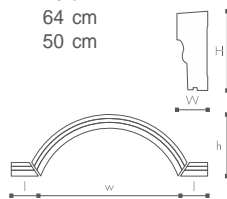

### domoStyL® Ga1

H 125 mm  
w 100 mm  
w 83 cm  
h 43 cm  
l 50 cm

material:

PU

 1 Set

Additional Product:

FA 10

**domoStyl® Ga2**

H 125 mm  
w 100 mm  
w 93 cm  
h 43 cm  
l 50 cm

material:

PU

Additional Product:

FA 10

1 Set

**domoStyl® Ga3**

H 140 mm  
w 70 mm  
w 120 cm  
h 64 cm  
l 50 cm