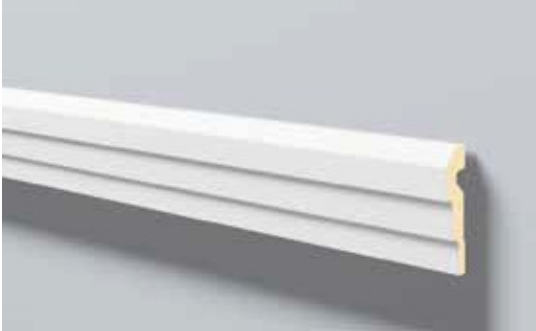

### domoStyL® na

H 70 mm  
w 20 mm  
L 2 m

material:

PU

 56 m