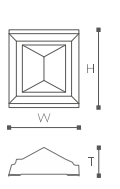

domoStyL® Ca11

H 200 mm
w 180 mm
t 70 mm

material:

PU

2 pces