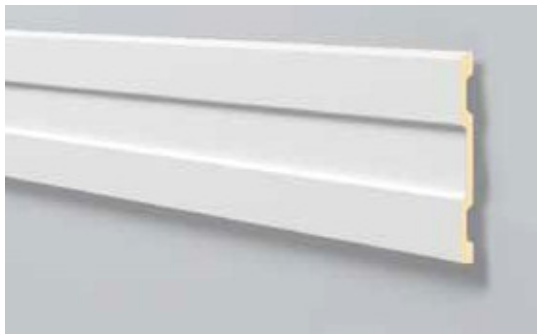

### domoStyL® ma22

H 150 mm  
w 30 mm  
L 2 m

material:

PU

12 m