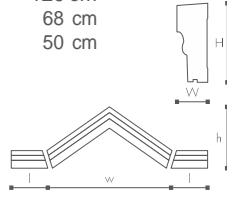

### domoStyL® na

H 70 mm  
w 20 mm  
L 2 m

material:

PU

 56 m

### domoStyL® ma10

H 180 mm  
w 45 mm  
L 2 m

material:

PU

 16 m

**domoStyL® LiGHt ma10 light**

H 180 mm  
w 45 mm  
L 2 m

material:

H 125 mm  
w 100 mm  
w 93 cm  
h 43 cm  
l 50 cm

material:

PU

Additional Product:

FA 10

1 Set

**domoStyl® Ga3**

H 140 mm  
w 70 mm  
w 120 cm  
h 64 cm  
l 50 cm

material:

PU

Additional Product:

FA 11

1 Set

**domoStyl® Ga4**

H 140 mm  
w 70 mm  
w 120 cm  
h 68 cm  
l 50 cm

material: