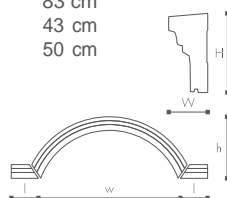

### domoStyL® fa14

H 80 mm  
w 60 mm  
L 2 m

material:

PU

 14 m

### domoStyL® fa15

H 75 mm  
w 65 mm  
L 2 m

material:

PU

 28 m

### domoStyL® Ga1

H 125 mm  
w 100 mm  
w 83 cm  
h 43 cm  
l 50 cm

material:

PU

 1 Set

Additional Product:

FA 10

**domoStyl® Ga2**