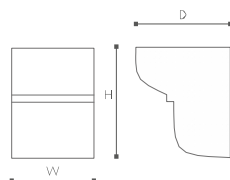

### nomA@BeAm 05x14

A 1,5 cm  
H 5,5 cm  
w 14 cm  
h 4 cm

material:

PU

3 m  12 m

### nomA@BeAm Corbel small

H 12,5 cm  
w 11 cm  
d 11 cm

material:

PU

 5 pces

console  
consola  
mensula

### nomA@BeAm Corbel large

H 23,5 cm  
w 17,5 cm  
d 20 cm

material:

PU

 5 pces

console  
consola  
mensula